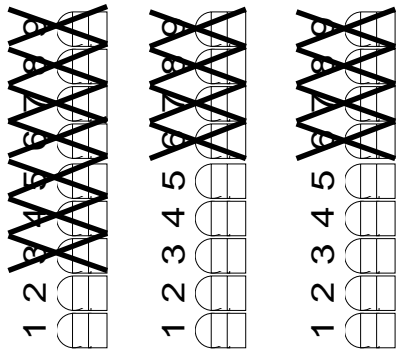

9 Lamp Decimal Digit Display

per Digit : 9 DMX Channels

Decimal Clock (Vertical)

hrs *10 min *10 sec *10

hrs *1 min *1 sec *1

Decimal Clock (Horizontal)