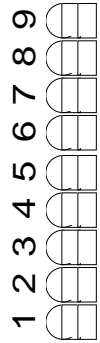

9 Lamp Decimal Digit Display

per Digit : 9 DMX Channels

Decimal Clock (Vertical)

hrs *10 min *10 sec *10

hrs *1 min *1 sec *1

Decimal Clock (Horizontal)