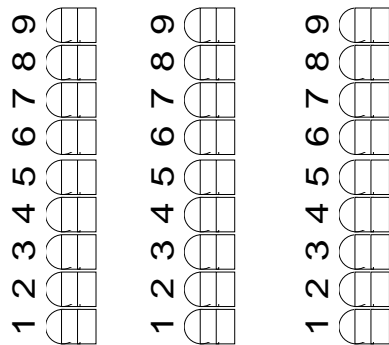

9 Lamp Decimal Digit Display

per Digit : 9 DMX Channels

Decimal Clock (Vertical)

hrs *10 min *10 sec *10

hrs *1 min *1 sec *1

Decimal Clock (Horizontal)